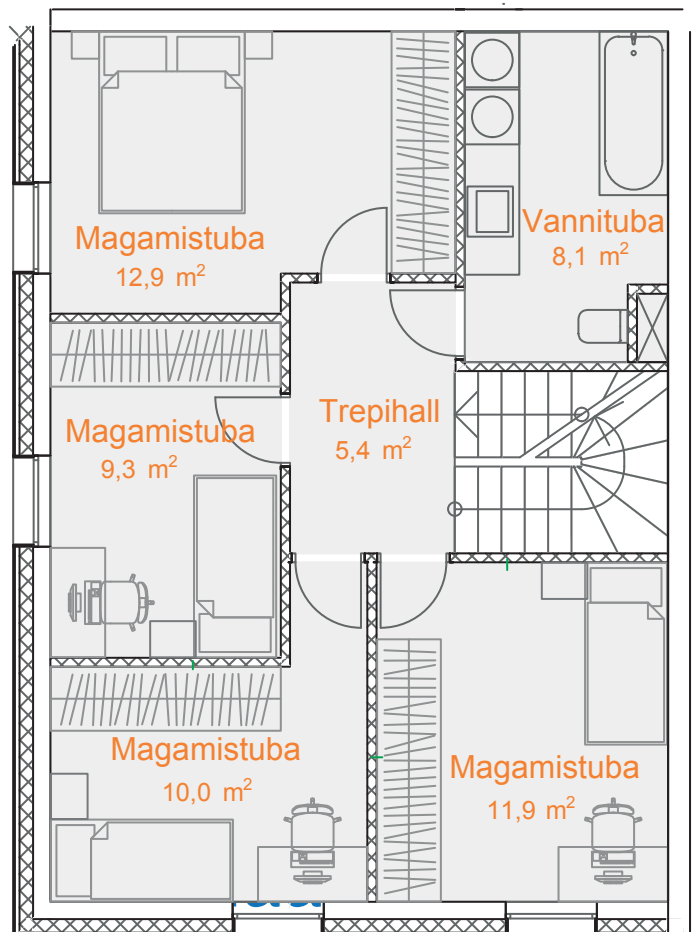

Karikakra tee 45-2

I Korrus

KOGUPIND	126,8 m ²
ÜLDPIND	112,8m ²
TUBE	5
TERRASS	14 m ²
TALVEAED	Jah
PARKIMISKOHAD	2

II Korrus

Müügiinfo

Ruth Hõbesalu
(+372) 552 5500
ruth@sinilille.ee

Taire Ehaver
(+372) 555 3777
taire@sinilille.ee