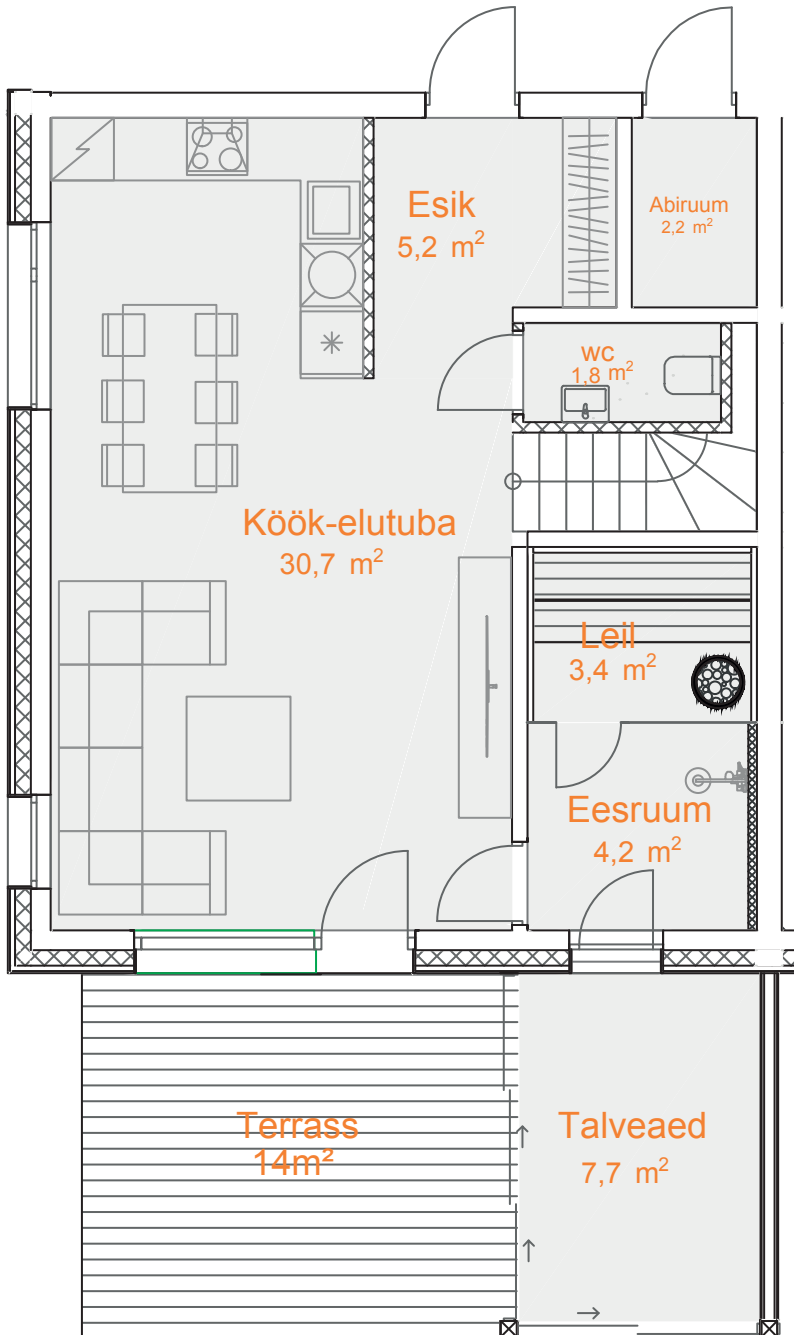

Karikakra tee 45-2

I Korrus

KOGUPIND	126,8 m ²
ÜLDPIND	112,8m ²
TUBE	5
TERRASS	14 m ²
TALVEAED	Jah
PARKIMISKOHAD	2

II Korrus

Müügiinfo

Ruth Hõbesalu
(+372) 552 5500
ruth@sinilille.ee

Taire Ehaver
(+372) 555 3777
taire@sinilille.ee