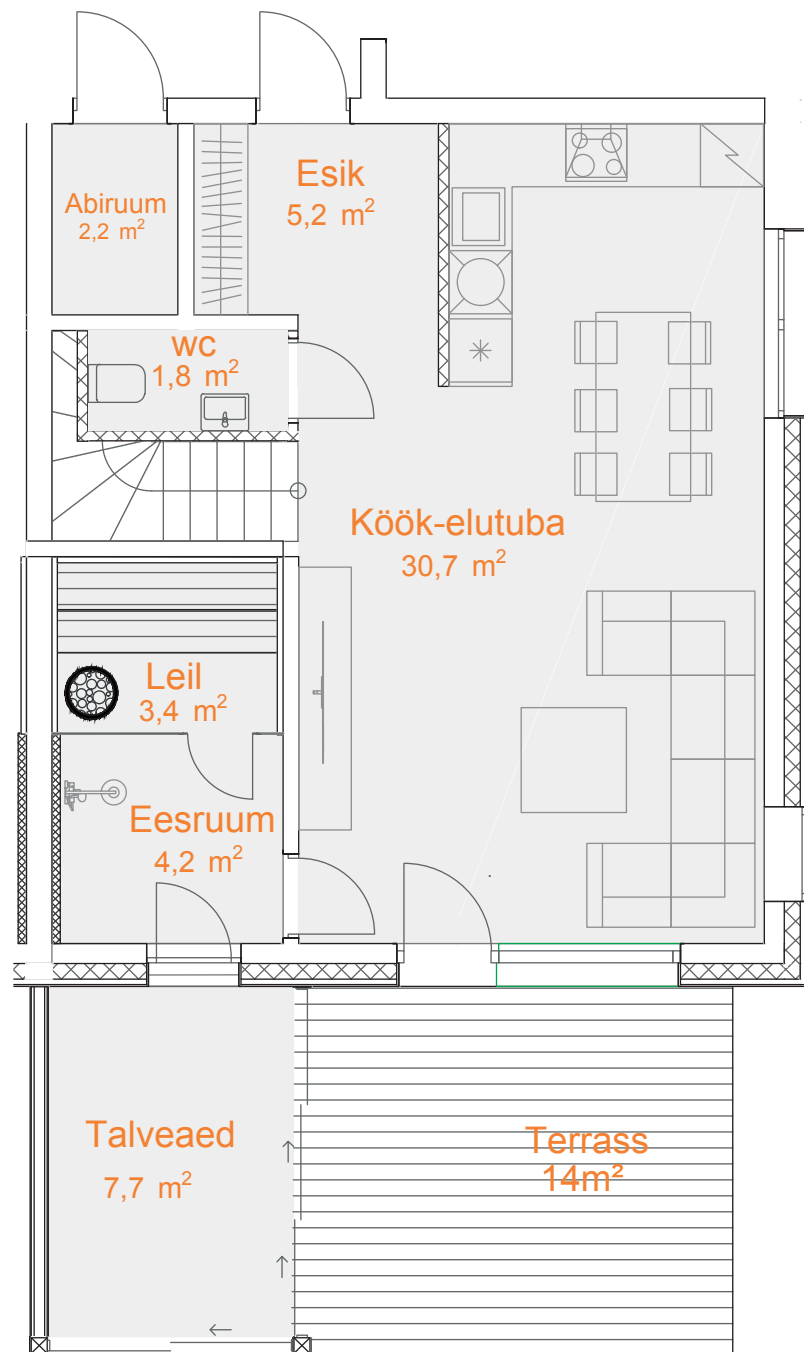

Karikakra tee 41-4

I Korrus

KOGUPIND	126,8 m ²
ÜLDPIND	112,8m ²
TUBE	5
TERRASS	14 m ²
TALVEAED	Jah
PARKIMISKOHAD	2

II Korrus

Müügiinfo

Ruth Hõbesalu
(+372) 552 5500
ruth@sinilille.ee

Taire Ehaver
(+372) 555 37777
taire@sinilille.ee