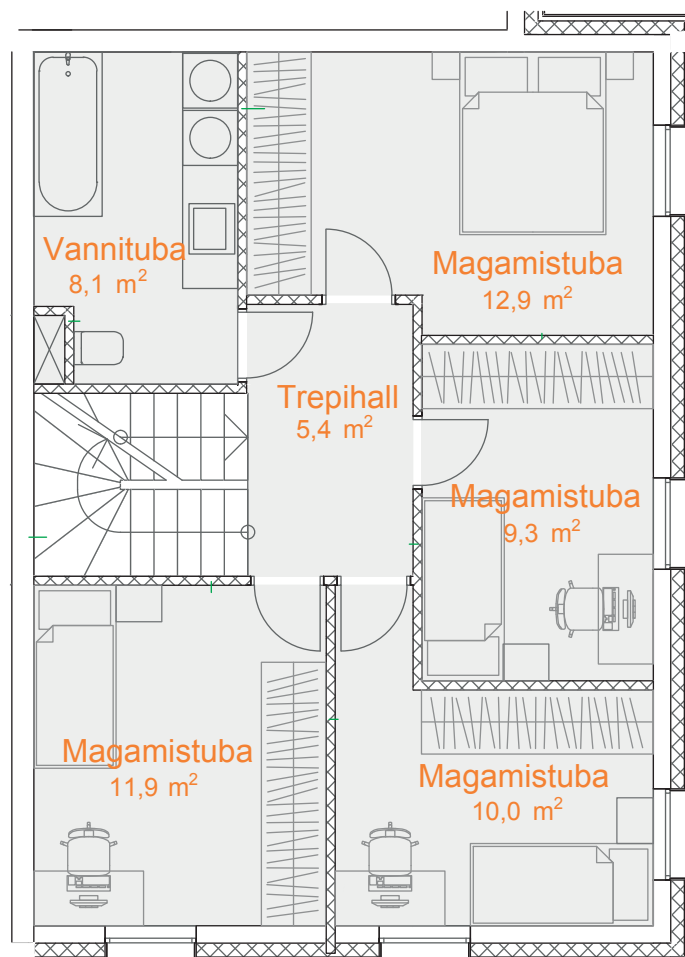

Karikakra tee 41-4

I Korrus

KOGUPIND	126,8 m ²
ÜLDPIND	112,8m ²
TUBE	5
TERRASS	14 m ²
TALVEAED	Jah
PARKIMISKOHAD	2

II Korrus

Müügiinfo

Ruth Hõbesalu
(+372) 552 5500
ruth@sinilille.ee

Taire Ehaver
(+372) 555 37777
taire@sinilille.ee