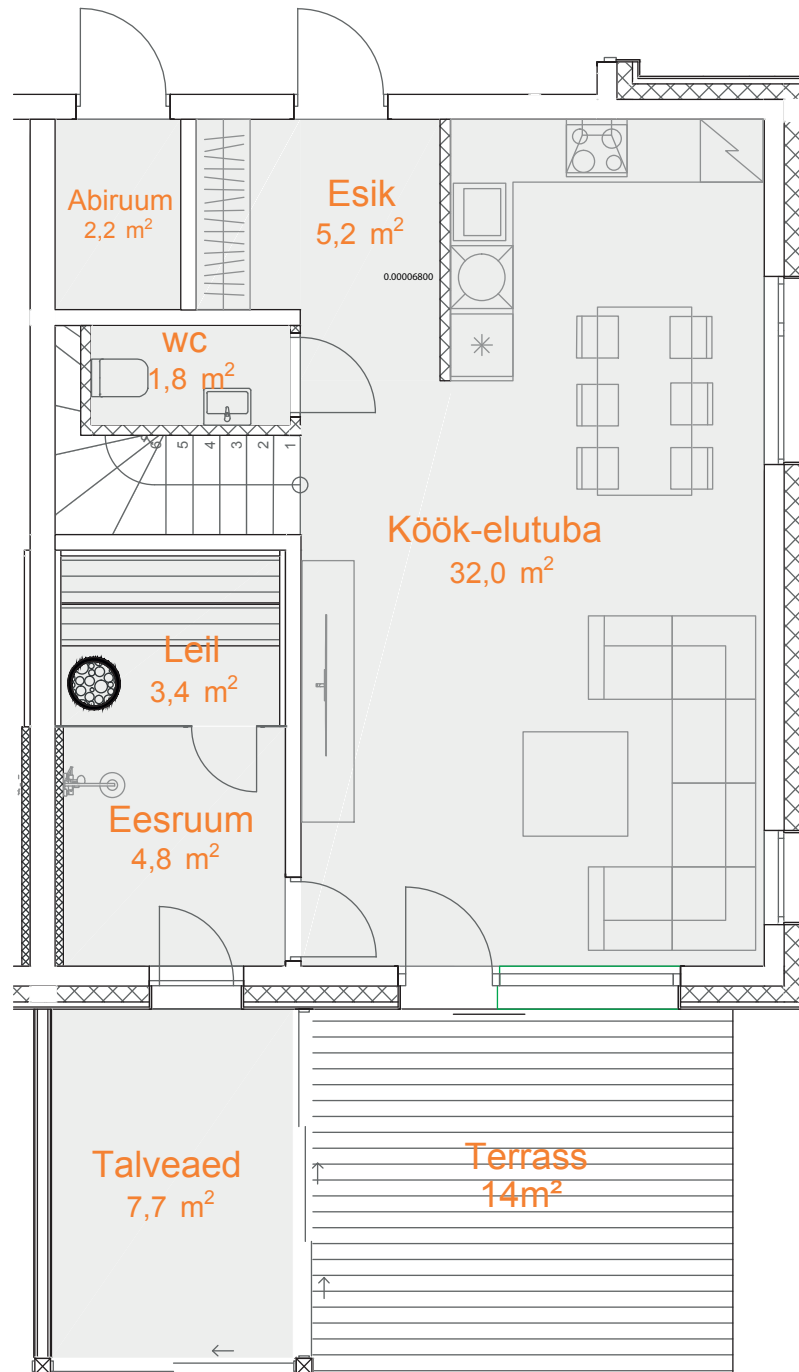

Karikakra tee 41-1

I Korrus

KOGUPIND	119,2 m ²
ÜLDPIND	105,2m ²
TUBE	4
TERRASS	14 m ²
TALVEAED	Jah
PARKIMISKOHAD	2

II Korrus

Müügiinfo

Ruth Hõbesalu
(+372) 552 5500
ruth@sinilille.ee

Taire Ehaver
(+372) 555 37777
taire@sinilille.ee