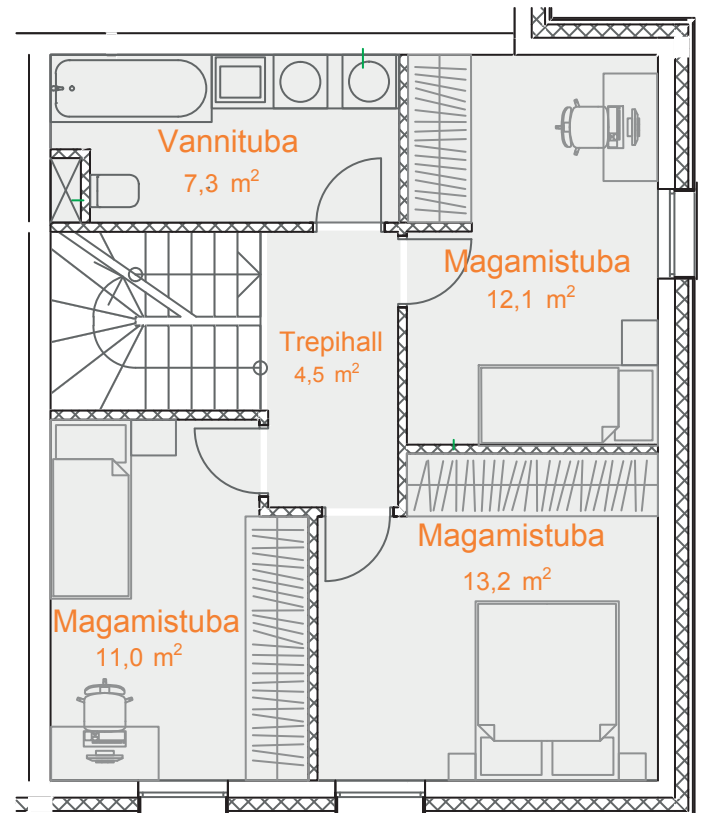

Karikakra tee 41-1

I Korrus

KOGUPIND	119,2 m ²
ÜLDPIND	105,2m ²
TUBE	4
TERRASS	14 m ²
TALVEAED	Jah
PARKIMISKOHAD	2

II Korrus

Müügiinfo

Ruth Hõbesalu
(+372) 552 5500
ruth@sinilille.ee

Taire Ehaver
(+372) 555 37777
taire@sinilille.ee