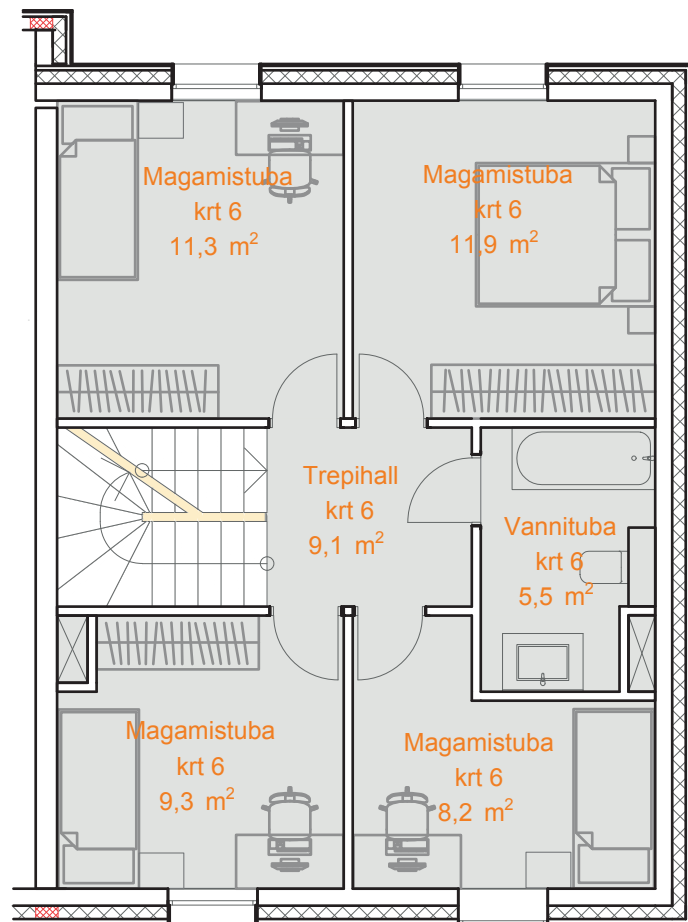

II Korrus

Müügiinfo

Ruth Hõbesalu
(+372) 552 5500
ruth@sinilille.ee

Taire Ehaver
(+372) 555 37777
taire@sinilille.ee