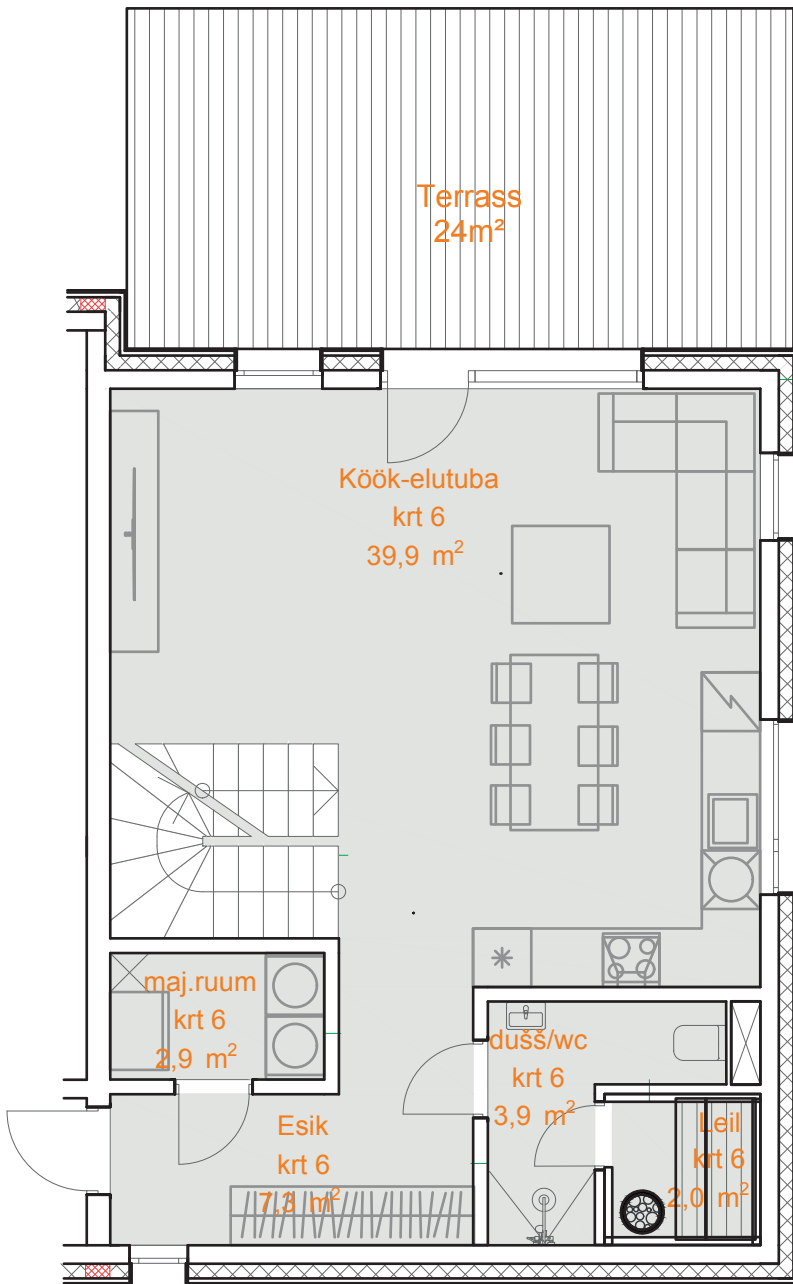

## Karikakra tee 39-6

### I Korrus

KOGUPIND	137 m <sup>2</sup>
ÜLDPIND	113 m <sup>2</sup>
TUBE	5
TERRASS	24 m <sup>2</sup>
PANIPAİK	1,8 m <sup>2</sup>
PARKIMISKOHAD	2