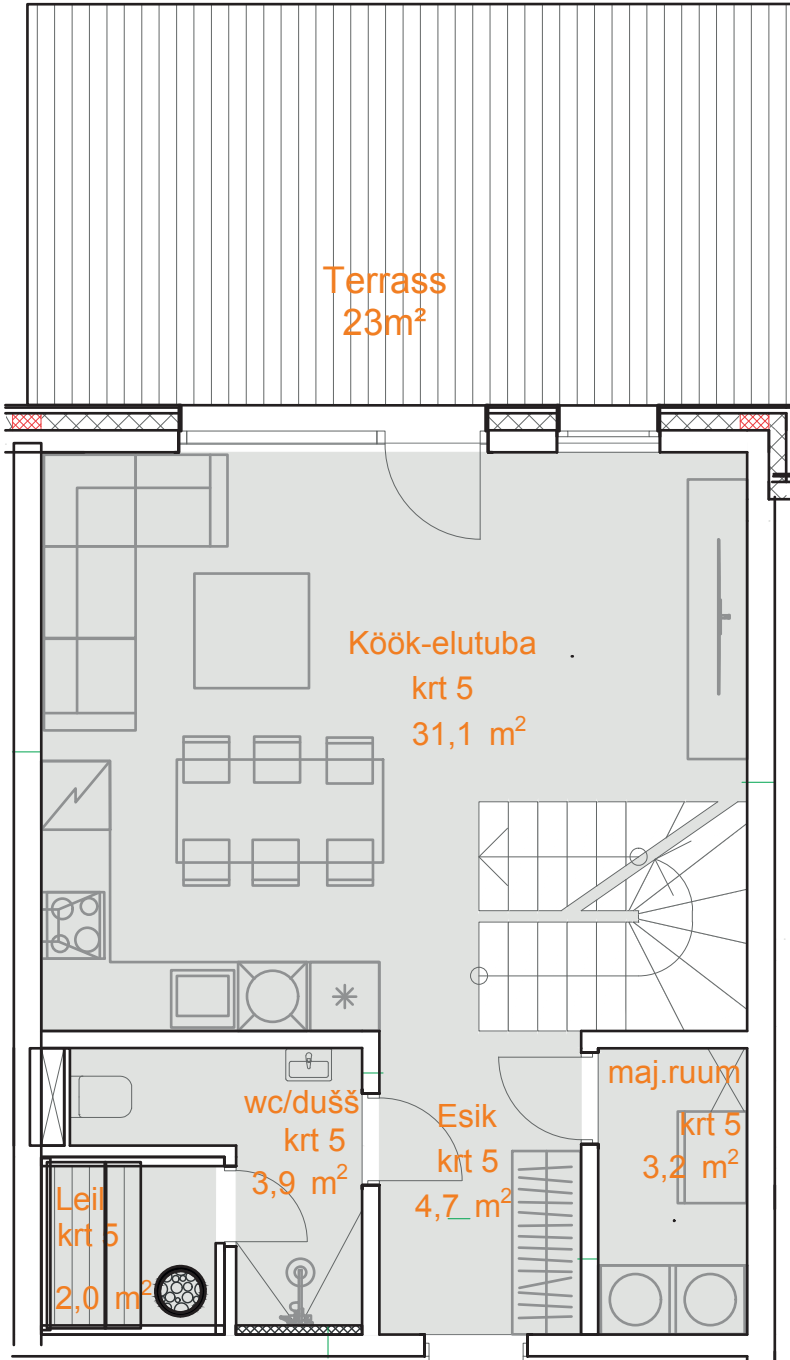

Karikakra tee 1-5

I Korrus

KOGUPIND	124 m ²
ÜLDPIND	101 m ²
TUBE	5
TERRASS	23 m ²
PANIPAİK	1,8 m ²
PARKIMISKOHAD	2

II Korrus

Müügiinfo

Ruth Hõbesalu
(+372) 552 5500
ruth@sinilille.ee

Taire Ehaver
(+372) 555 37777
taire@sinilille.ee