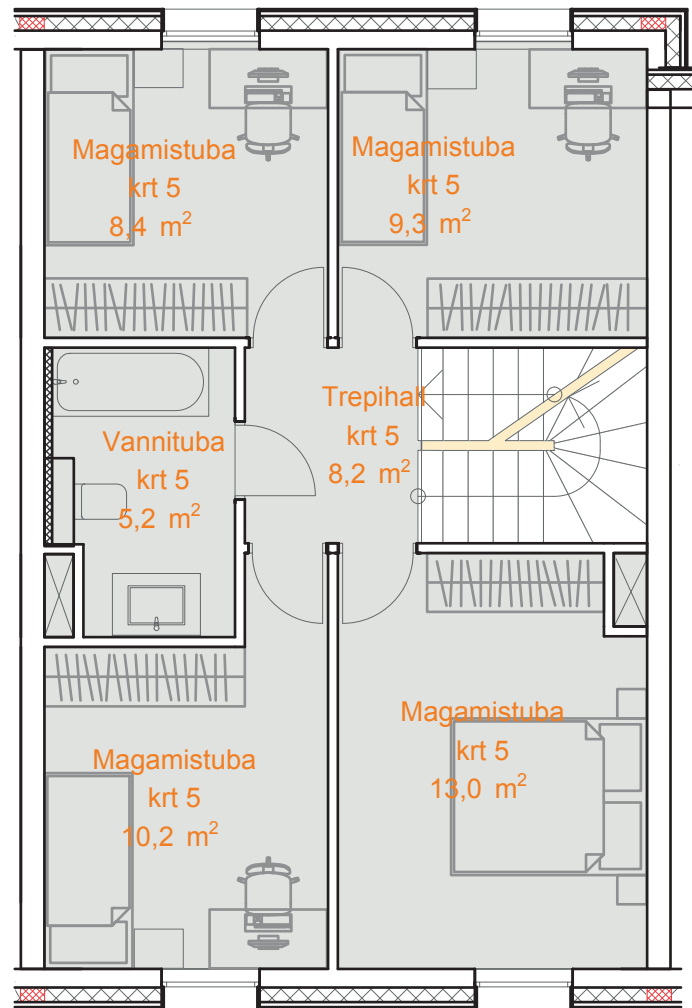

Karikakra tee 1-5

I Korrus

KOGUPIND	124 m ²
ÜLDPIND	101 m ²
TUBE	5
TERRASS	23 m ²
PANIPAİK	1,8 m ²
PARKIMISKOHAD	2

II Korrus

Müügiinfo

Ruth Hõbesalu
(+372) 552 5500
ruth@sinilille.ee

Taire Ehaver
(+372) 555 37777
taire@sinilille.ee