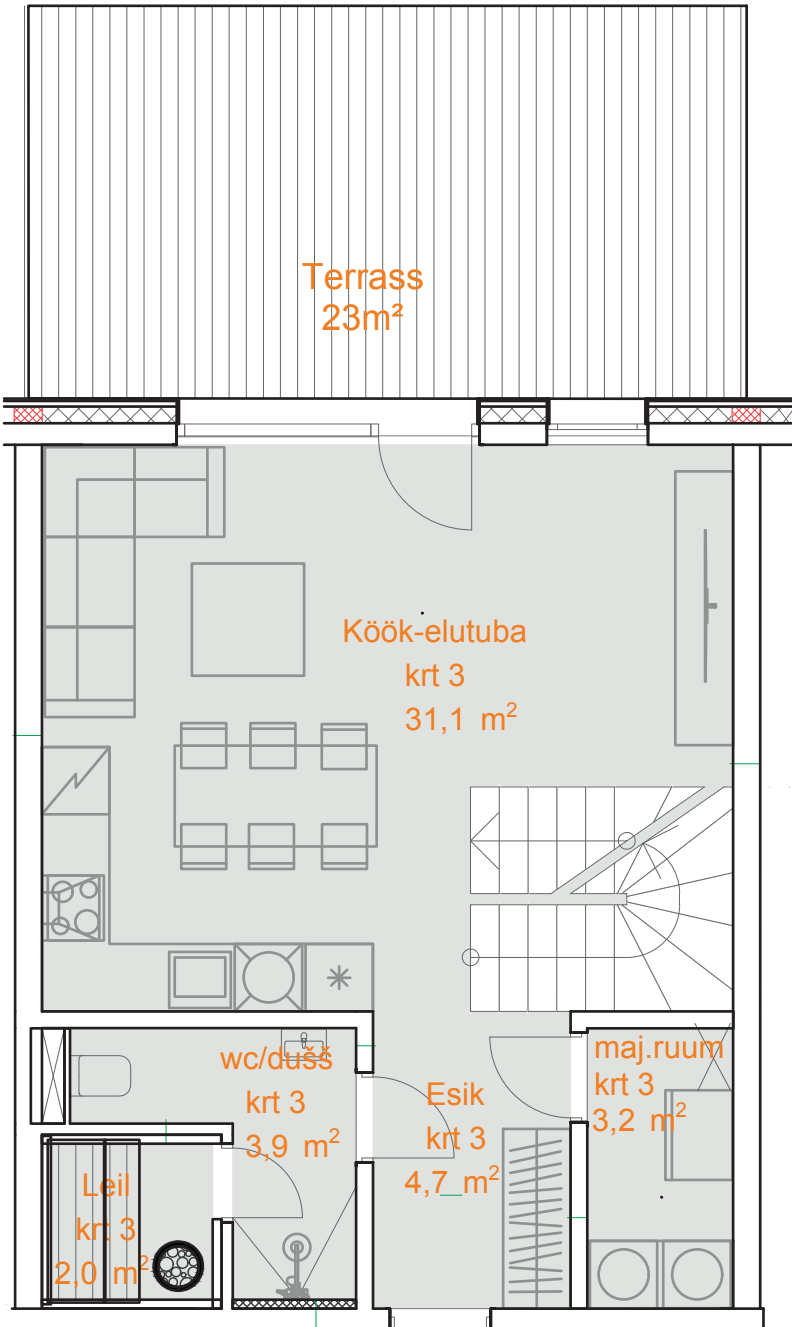

## Karikakra tee 1-3

### I Korrus

KOGUPIND	124 m <sup>2</sup>
ÜLDPIND	101 m <sup>2</sup>
TUBE	5
TERRASS	23 m <sup>2</sup>
PANIPAİK	1,8 m <sup>2</sup>
PARKIMISKOHAD	2