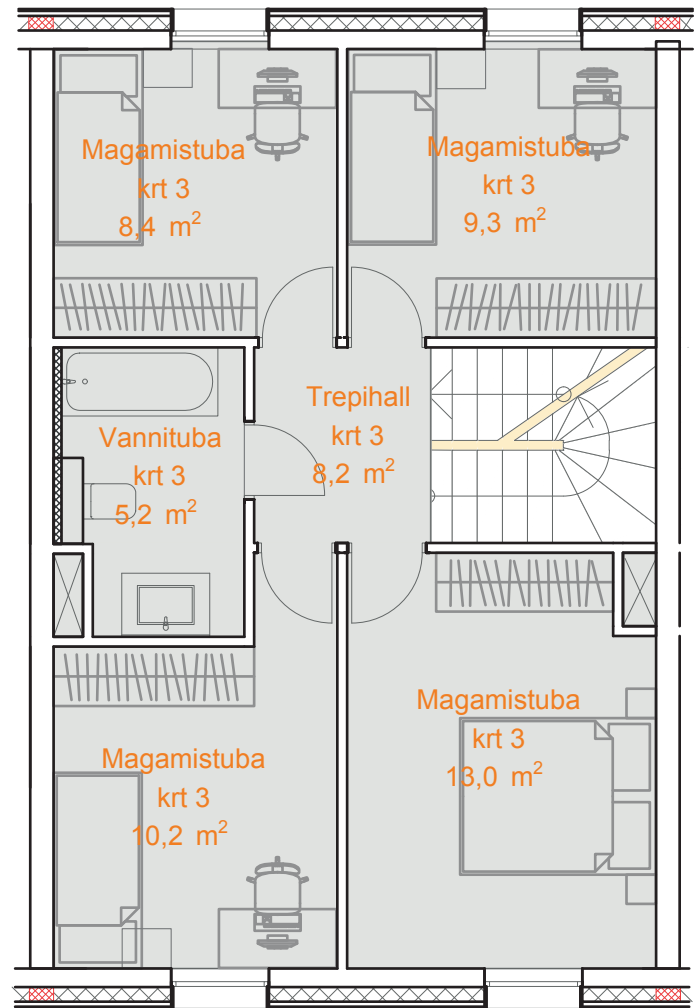

II Korrus

Müügiinfo

Ruth Hõbesalu
(+372) 552 5500
ruth@sinilille.ee

Taire Ehaver
(+372) 555 37777
taire@sinilille.ee