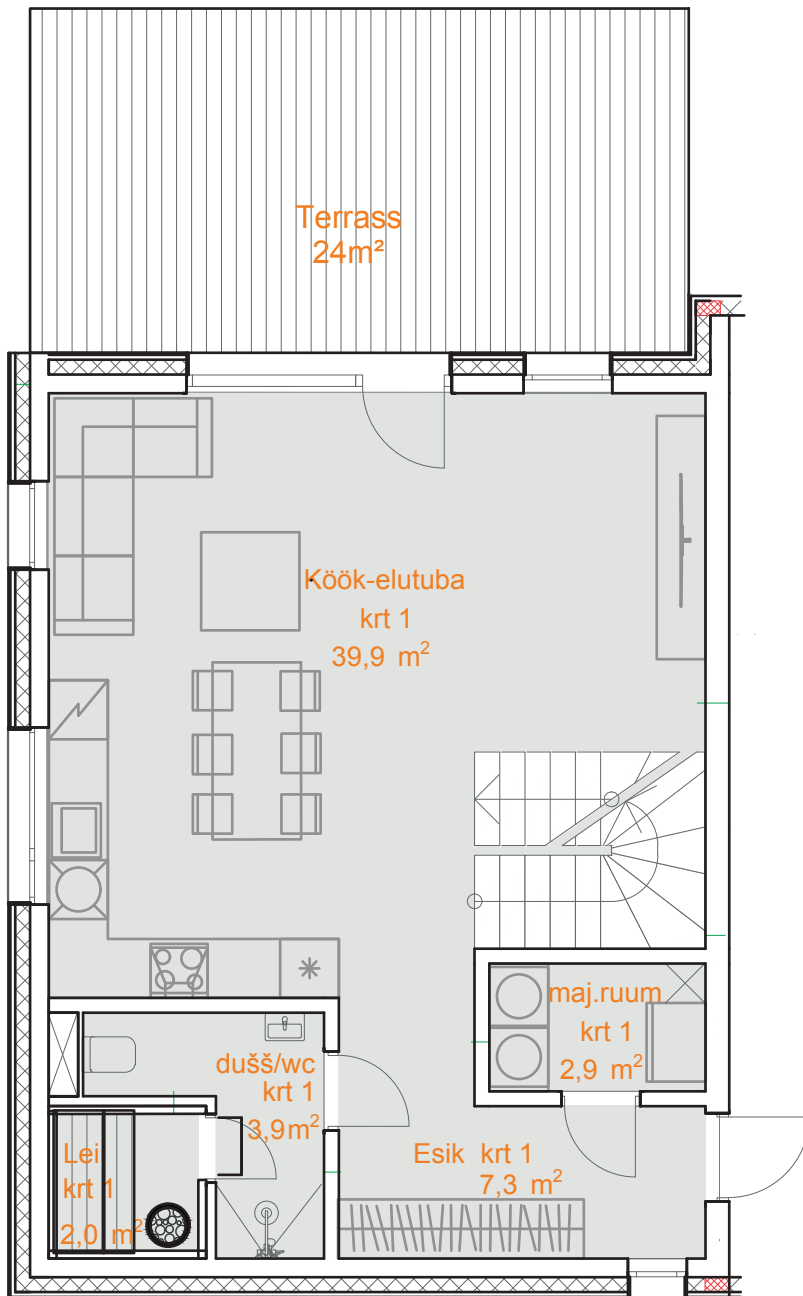

Karikakra tee 1-1

I Korrus

KOGUPIND	137,1 m ²
ÜLDPIND	113,1 m ²
TUBE	5
TERRASS	24 m ²
PANIPAİK	1,8 m ²
PARKIMISKOHAD	2

II Korrus

Müügiinfo

Ruth Hõbesalu
(+372) 552 5500
ruth@sinilille.ee

Taire Ehaver
(+372) 555 37777
taire@sinilille.ee