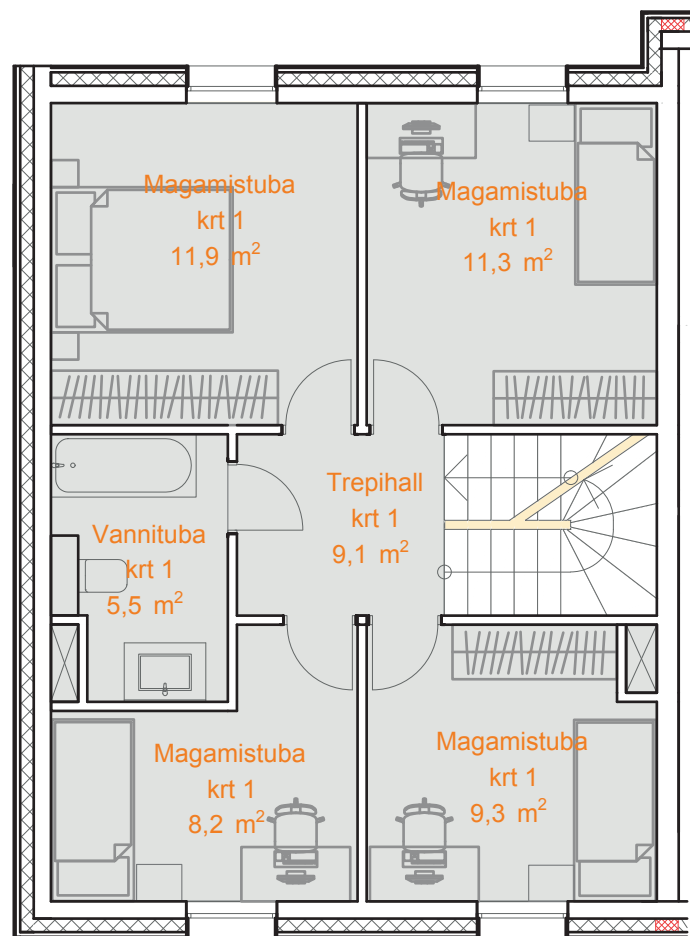

Karikakra tee 1-1

I Korrus

KOGUPIND	137,1 m ²
ÜLDPIND	113,1 m ²
TUBE	5
TERRASS	24 m ²
PANIPAİK	1,8 m ²
PARKIMISKOHAD	2

II Korrus

Müügiinfo

Ruth Hõbesalu
(+372) 552 5500
ruth@sinilille.ee

Taire Ehaver
(+372) 555 37777
taire@sinilille.ee